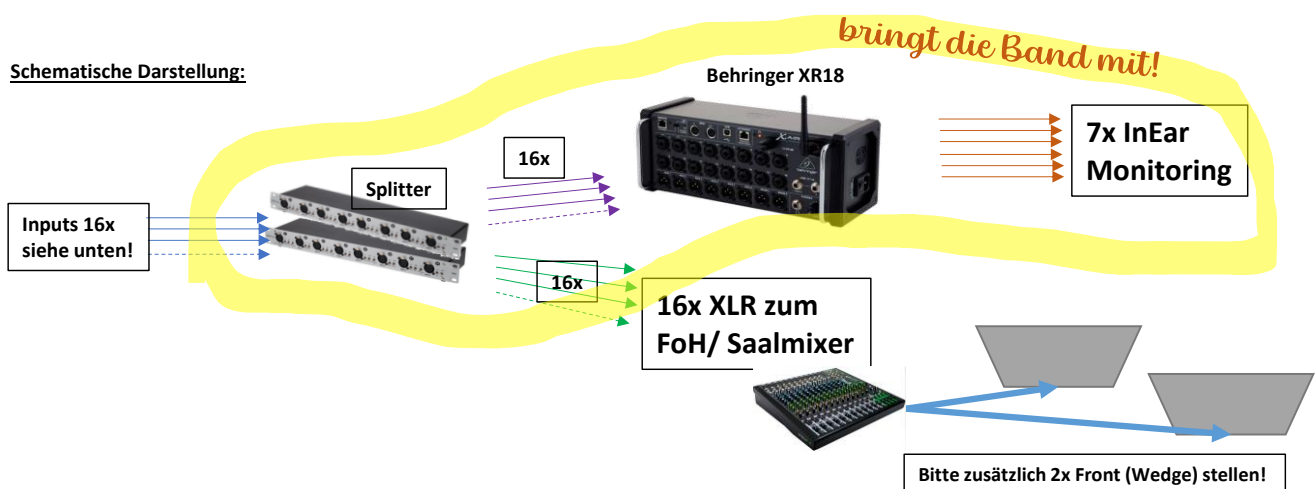

Meet Loaf

Technikrider

Kanäle	Instrument	Mic/ Anschluss	Bemerkungen
1	Kick		Mikrofonierung der Drums bitte komplett stellen
2	Snare		
3	Hihat		
4	Tom1		
5	Tom2		
6	Tom3		
7	Overhead		
8	Bass	DI im Preamp/ XLR	Vorhanden
9	Key André	Klark Technik 22P DI Box/ XLR	Vorhanden
10	E-Guit	Palmer PDI 09/ XLR	Vorhanden
11	Voc. André (Git.)	Kabelgebundenes Shure SM58	Vorhanden
12	Voc. Ralf (Front)	Funkmikro HT 823	Vorhanden
13	Voc. Sabrina (Front)	Kabelgebundenes Sennheiser e835	Vorhanden
14	Voc. Ina (Backgr.)	Kabelgebundenes Sennheiser e840s	Vorhanden
15	Key L NORD Andi	Palmer PAN 04/ XLR	Vorhanden
16	Key R NORD Andi	Palmer PAN 04/ XLR	Vorhanden