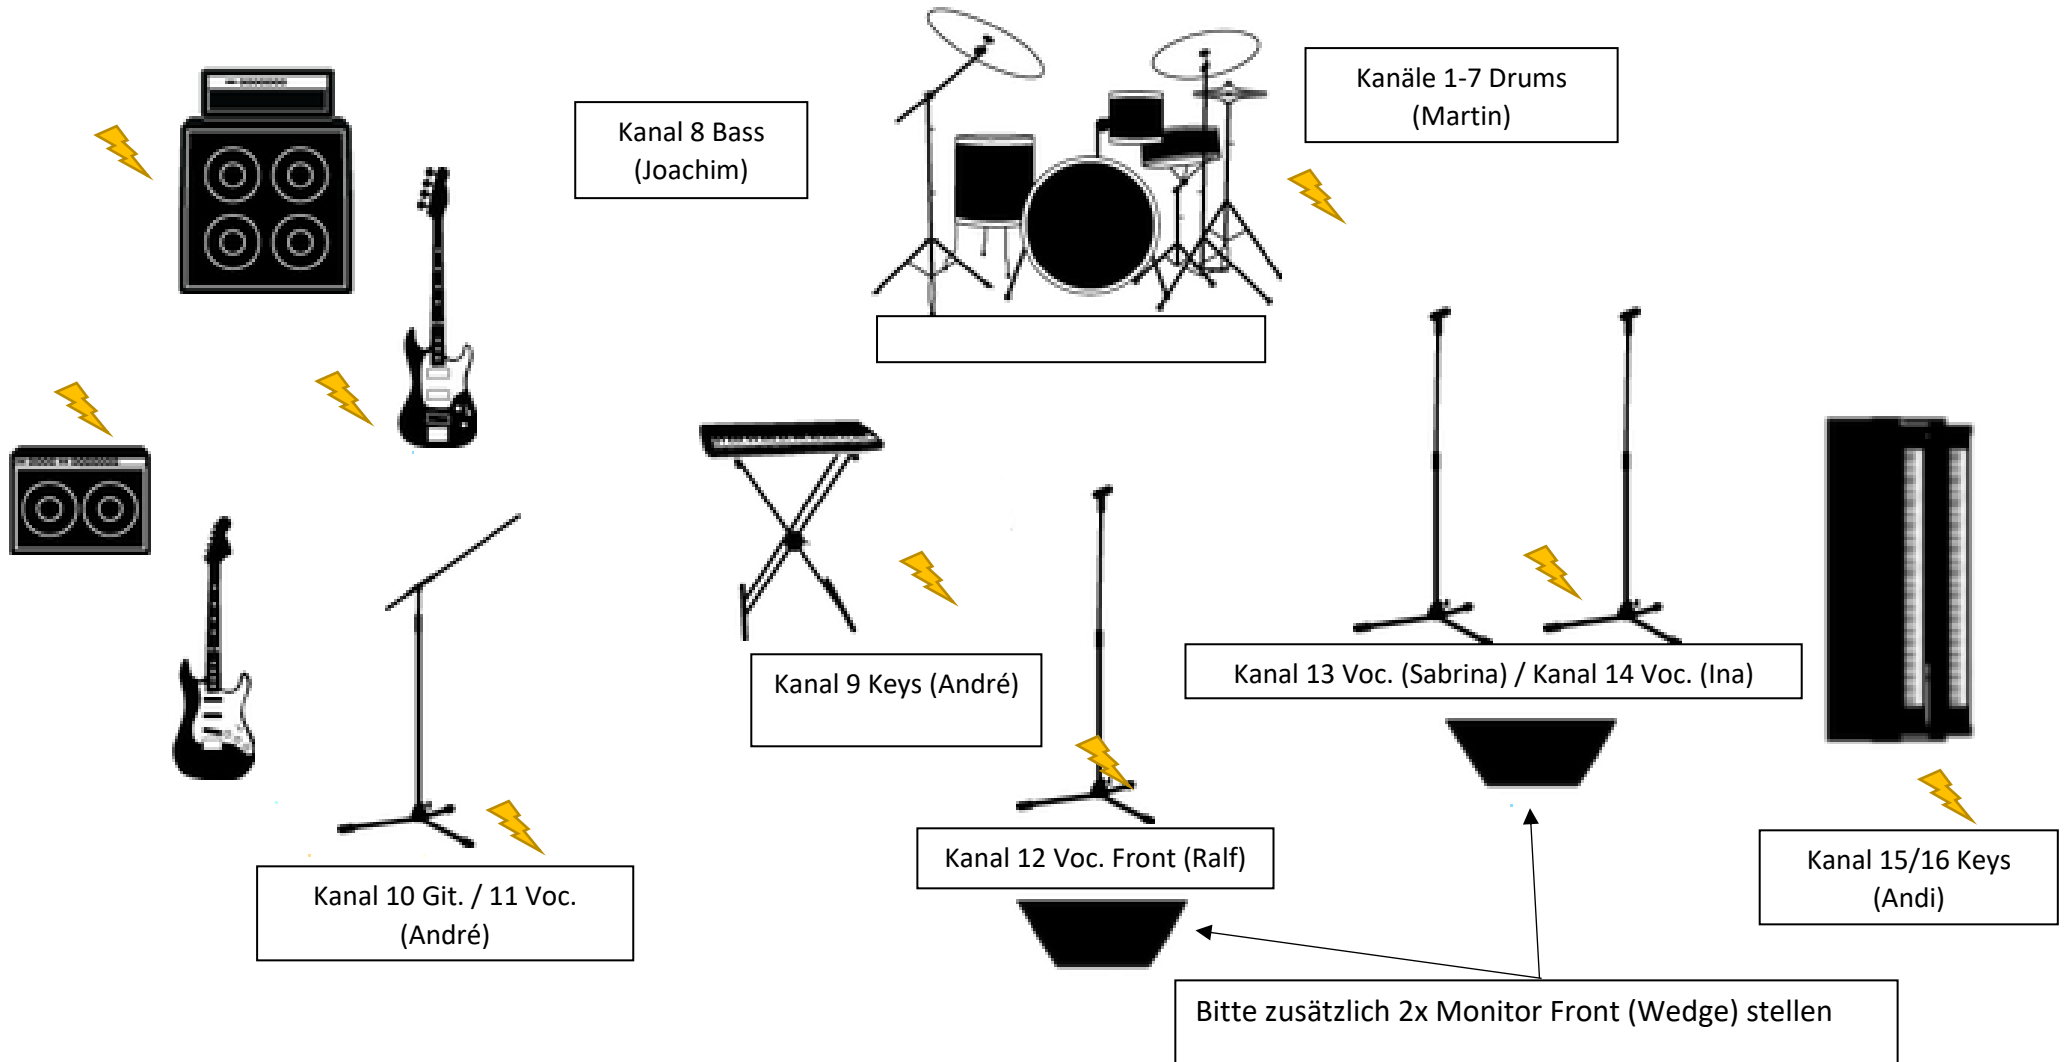

## Stageplan:

 = bitte 230V Schuko Steckdose vorsehen