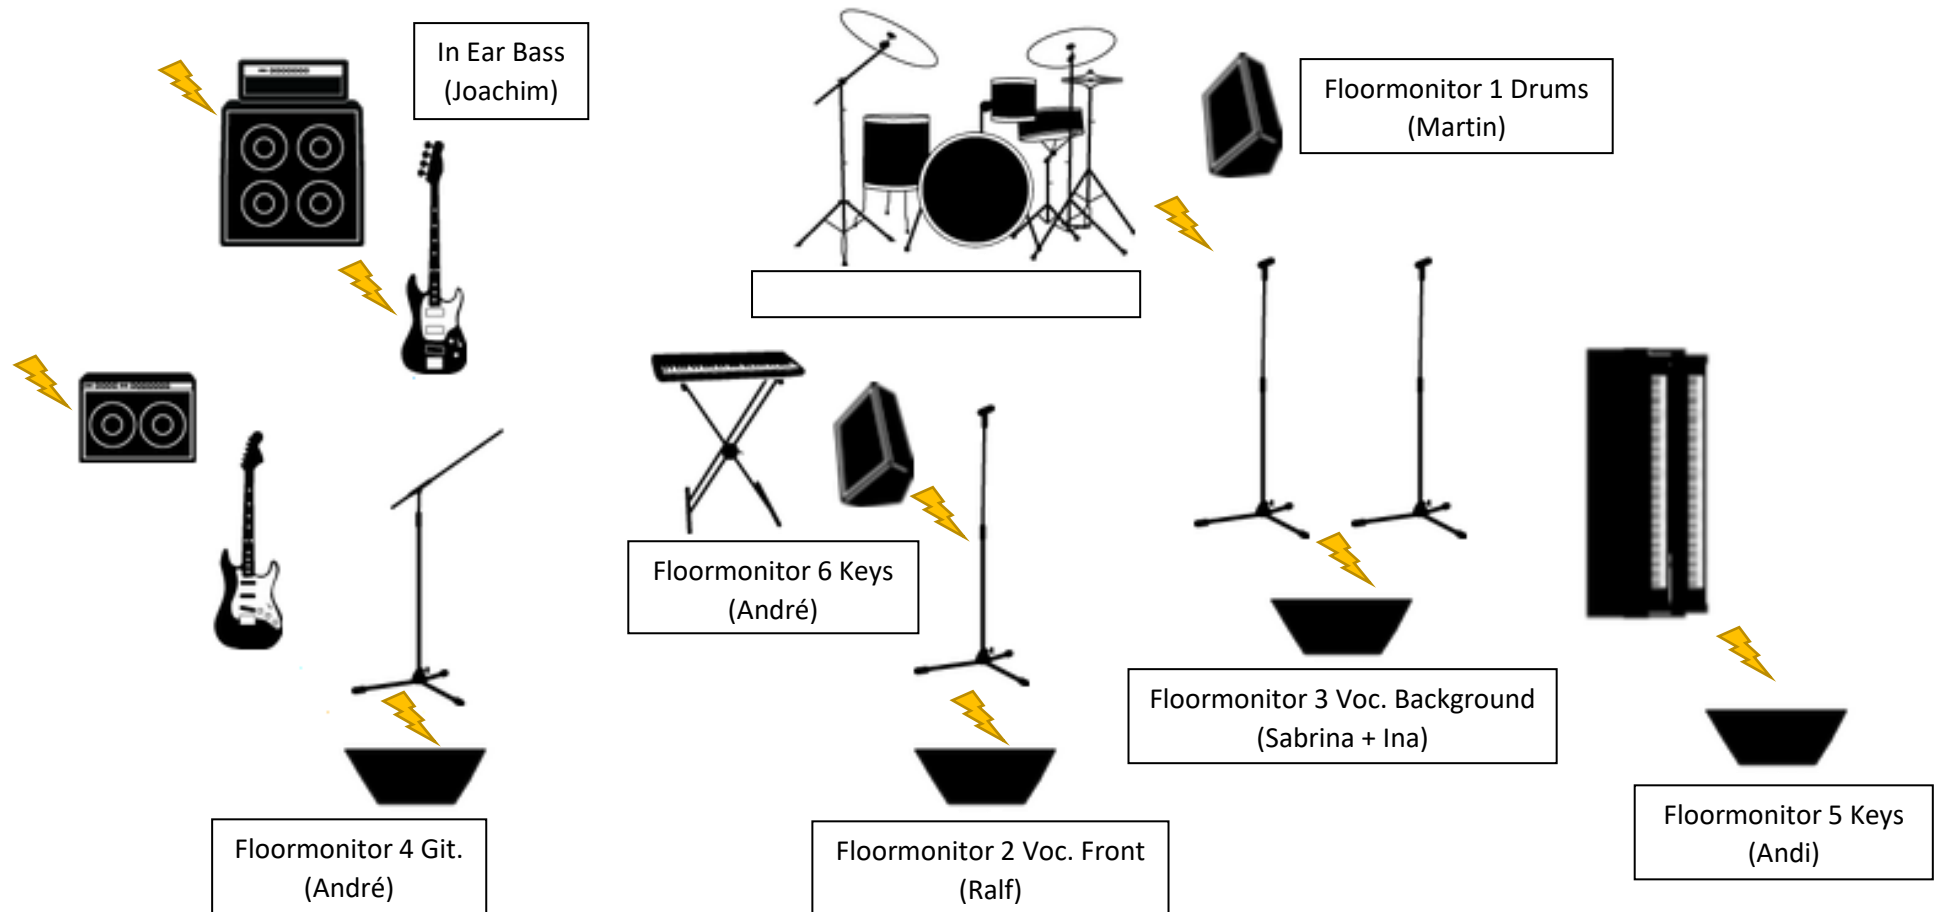

Meet Loaf

Stageplan:

 = bitte 230V Schuko Steckdose vorsehen